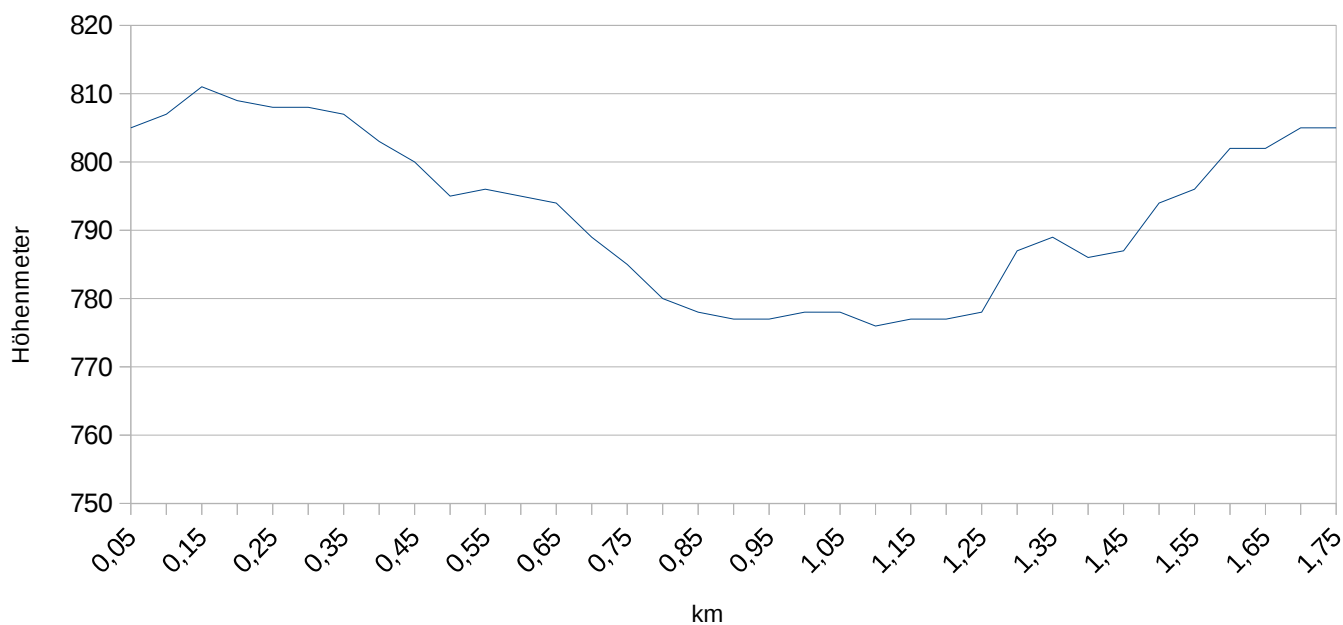

## Wettkampfstrecke 2km

Höhenunterschied HD: 35m

Höchstanstieg MC: 13m

Gesamtanstieg TC: 40m

Streckenlänge: 1732m

Karte

Höhenprofil