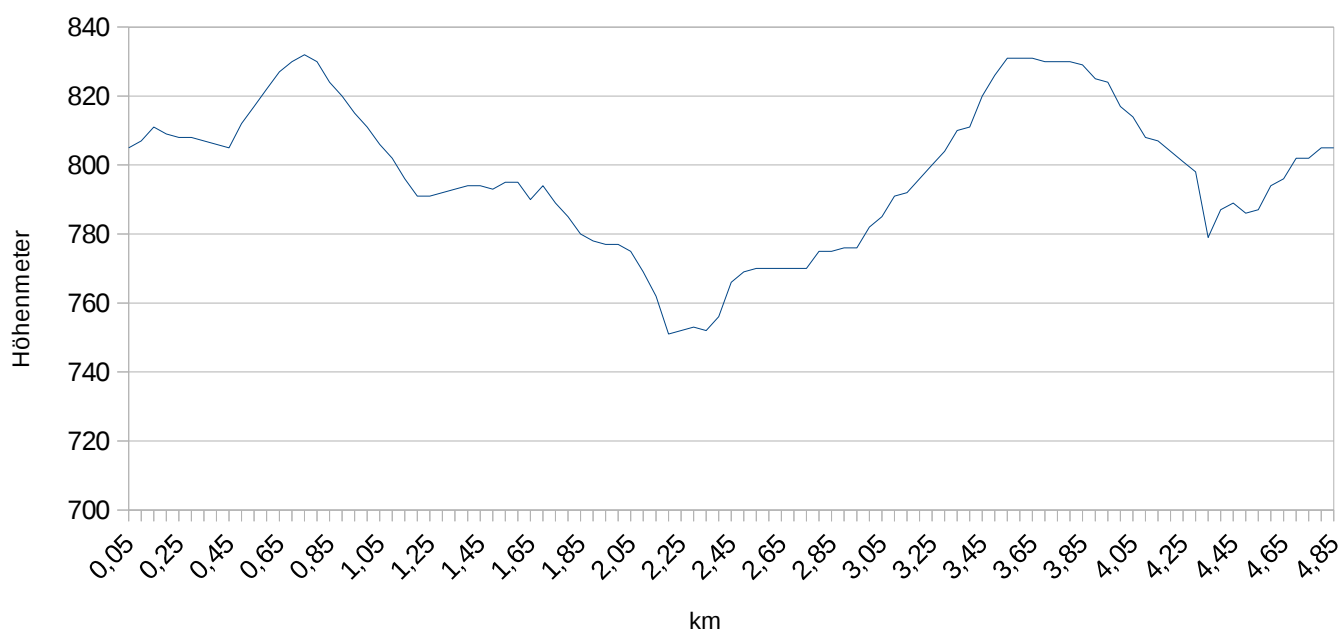

## Wettkampfstrecke 5km

Höhenunterschied HD: 81m

Höchstanstieg MC: 55m

Gesamtanstieg TC: 152m

Streckenlänge: 4830m

Karte

Höhenprofil