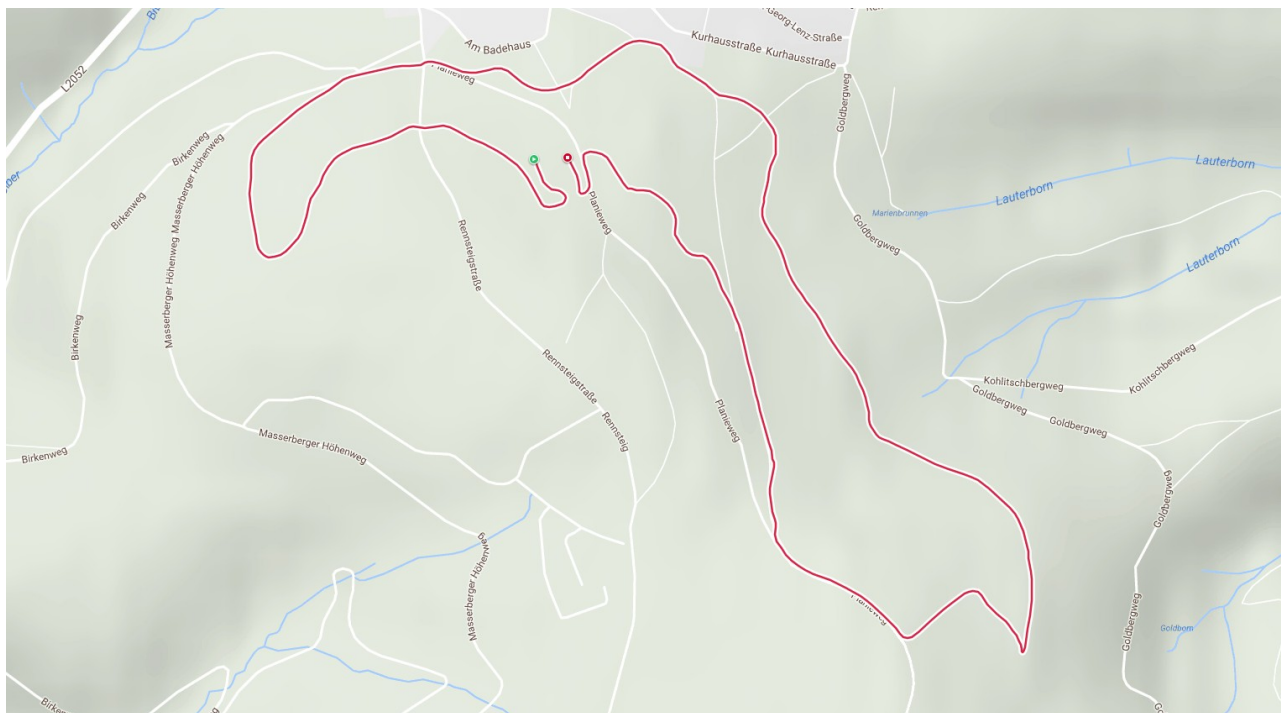

# SG „Rennsteig“ Masserberg

## Wettkampfstrecke 5km

Höhenunterschied HD: 81m

Höchstanstieg MC: 55m

Gesamtanstieg TC: 152m

Streckenlänge: 4830m

Karte

Höhenprofil